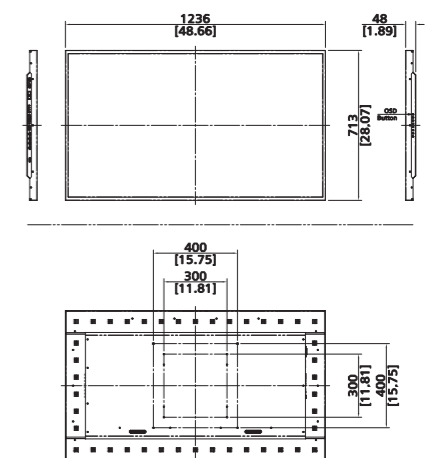

РАЗМЕРЫ

[мм [дюймы]]

Connect.
Communicate.
Create.

+7 495 648-35-05

sales@imsolution.ru imsolution.ru